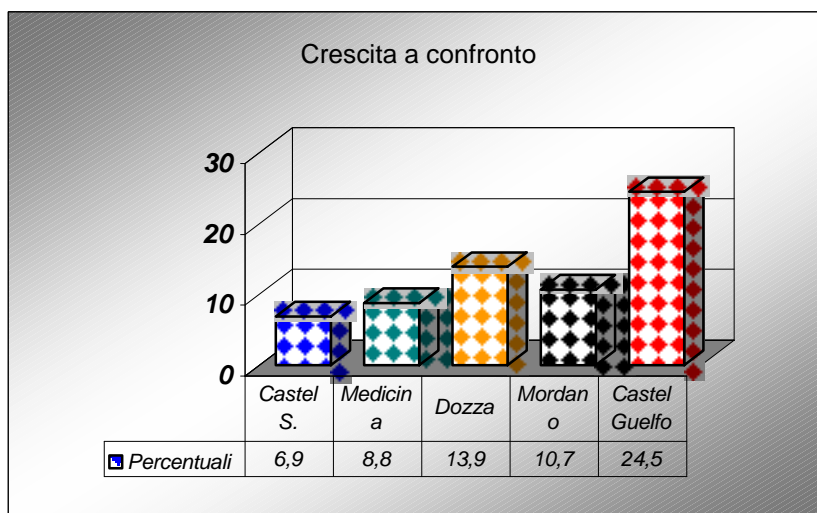

RISULTATI DEFINITIVI DEI CENSIMENTI GENERALI 2001: CENSIMENTO DELLA POPOLAZIONE
ASSOCIAZIONE QUATTRO CASTELLI E MORDANO

Comuni	POPOLAZIONE RESIDENTE		VARIAZIONE DI POPOLAZIONE TRA IL 1991 ED IL 2001		Densità per Km ^q
	Censita al 21 ottobre 2001	Censita al 20 ottobre 1991	Valori assoluti	Percentuali	
Castel S. Pietro T.	19153	17922	1231	6,9	129
Medicina	13570	12470	1100	8,8	85,3
Dozza	5629	4943	686	13,9	232,3
Mordano	4246	3834	412	10,7	197,2
Castel Guelfo	3473	2789	684	24,5	121,6

Popolazione Associazione Quattro Castelli e Mordano

ALTRI COMUNI DEL CIRCONDARIO

	POPOLAZIONE RESIDENTE		VARIAZIONE DI POPOLAZIONE TRA IL 1991 ED IL 2001		
	Censita al 21 ottobre 2001	Censita al 20 ottobre 1991	Valori assoluti	Percentuali	Densità per Km ²
Borgo Tossignano	3023	2601	422	16,2	103,8
Casal fumanese	2926	2587	339	13,1	35,7
Castel del Rio	1252	1095	157	14,3	23,8
Fontanelice	1797	1621	176	10,9	49,1
Imola	64348	62567	1781	2,8	314