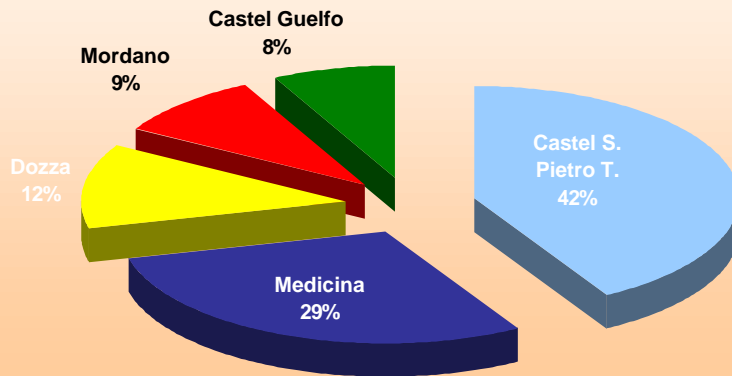

RISULTATI DEFINITIVI DEI CENSIMENTI GENERALI 2001: CENSIMENTO DELLA POPOLAZIONE
ASSOCIAZIONE QUATTRO CASTELLI E MORDANO

Comuni	POPOLAZIONE RESIDENTE		VARIAZIONE DI POPOLAZIONE TRA IL 1991 ED IL 2001		Densità per Km ^q
	Censita al 21 ottobre 2001	Censita al 20 ottobre 1991	Valori assoluti	Percentuali	
Castel S. Pietro T.	19153	17922	1231	6,9	129
Medicina	13570	12470	1100	8,8	85,3
Dozza	5629	4943	686	13,9	232,3
Mordano	4246	3834	412	10,7	197,2
Castel Guelfo	3473	2789	684	24,5	121,6

Popolazione Associazione Quattro Castelli e Mordano

ALTRI COMUNI DEL CIRCONDARIO

	POPOLAZIONE RESIDENTE		VARIAZIONE DI POPOLAZIONE TRA IL 1991 ED IL 2001		
	Censita al 21 ottobre 2001	Censita al 20 ottobre 1991	Valori assoluti	Percentuali	Densità per Km ²
Borgo Tossignano	3023	2601	422	16,2	103,8
Casal fumanese	2926	2587	339	13,1	35,7
Castel del Rio	1252	1095	157	14,3	23,8
Fontanelice	1797	1621	176	10,9	49,1
Imola	64348	62567	1781	2,8	314