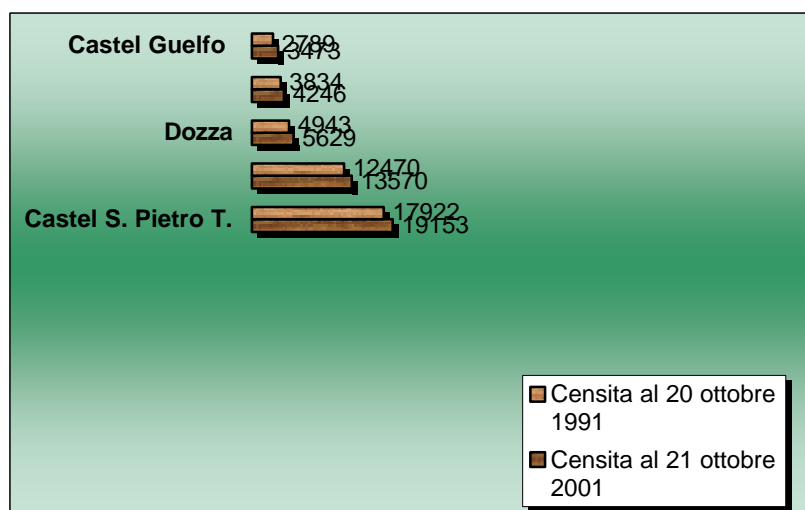

RISULTATI DEFINITIVI DEI CENSIMENTI GENERALI 2001: CENSIMENTO DELLA POPOLAZIONE
ASSOCIAZIONE QUATTRO CASTELLI E MORDANO

Comuni	POPOLAZIONE RESIDENTE		VARIAZIONE DI POPOLAZIONE TRA IL 1991 ED IL 2001		Densità per Km ^q
	Censita al 21 ottobre 2001	Censita al 20 ottobre 1991	Valori assoluti	Percentuali	
Castel S. Pietro T.	19153	17922	1231	6,9	129
Medicina	13570	12470	1100	8,8	85,3
Dozza	5629	4943	686	13,9	232,3
Mordano	4246	3834	412	10,7	197,2
Castel Guelfo	3473	2789	684	24,5	121,6

Popolazione Associazione Quattro Castelli e Mordano

ALTRI COMUNI DEL CIRCONDARIO

	POPOLAZIONE RESIDENTE		VARIAZIONE DI POPOLAZIONE TRA IL 1991 ED IL 2001		
	Censita al 21 ottobre 2001	Censita al 20 ottobre 1991	Valori assoluti	Percentuali	Densità per Km ²
Borgo Tossignano	3023	2601	422	16,2	103,8
Casal fumanese	2926	2587	339	13,1	35,7
Castel del Rio	1252	1095	157	14,3	23,8
Fontanelice	1797	1621	176	10,9	49,1
Imola	64348	62567	1781	2,8	314