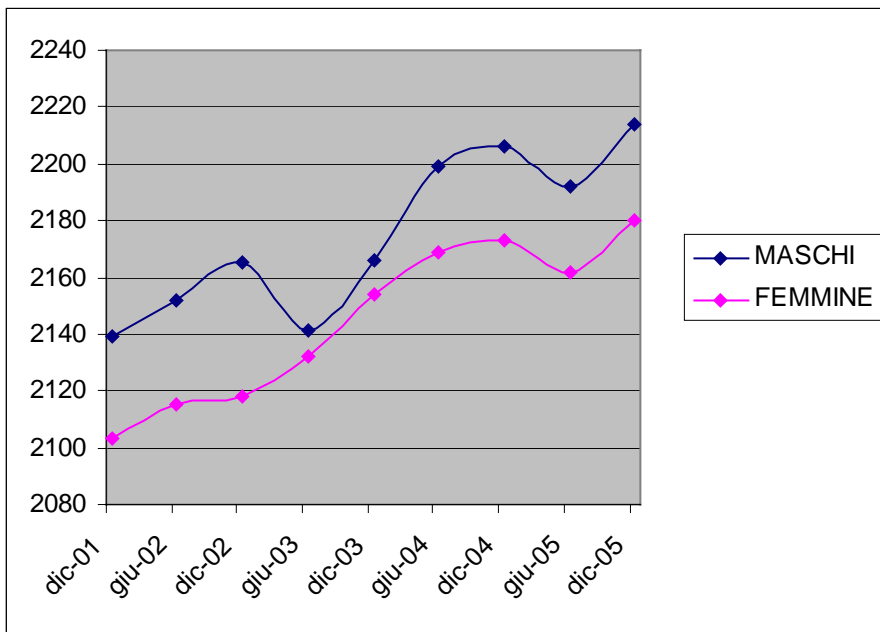

COMUNE DI MORDANO

PROVINCIA DI BOLOGNA

COMPOSIZIONE DELLA POPOLAZIONE AL 31/12/2005

POPOLAZIONE STRANIERA PER CITTADINANZA AL 31/12/2005

POPOLAZIONE STRANIERA PER SESSO AL 31/12/2005