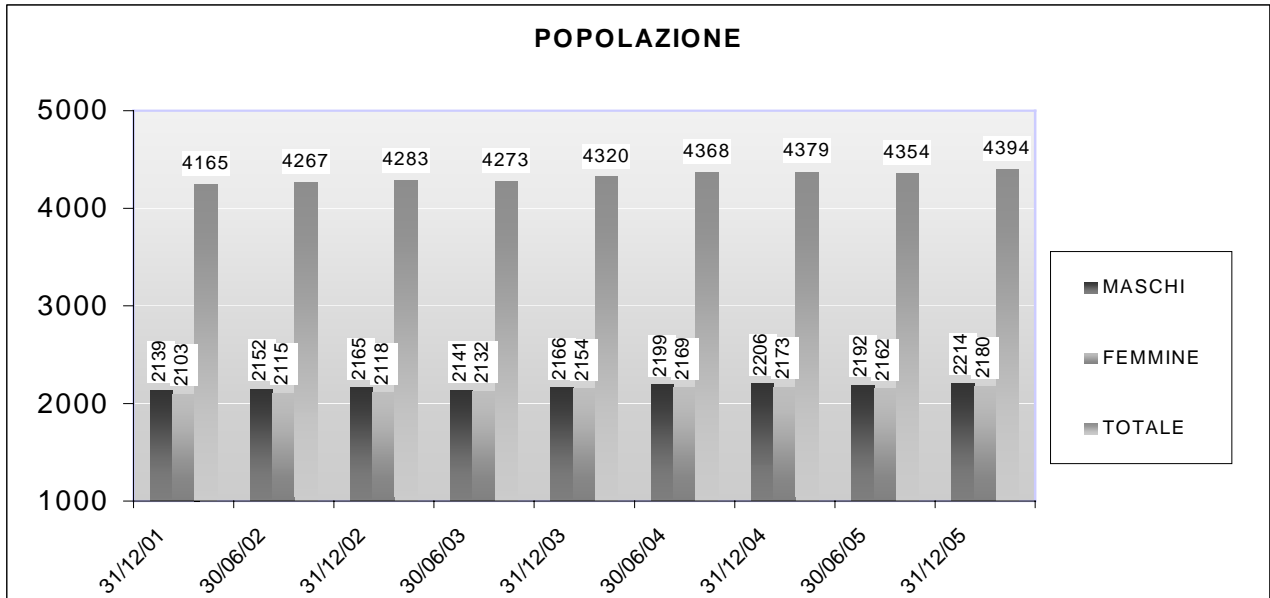

COMUNE DI MORDANO

PROVINCIA DI BOLOGNA

COMPOSIZIONE DELLA POPOLAZIONE AL 31/12/2005

POPOLAZIONE STRANIERA PER CITTADINANZA AL 31/12/2005

POPOLAZIONE STRANIERA PER SESSO AL 31/12/2005